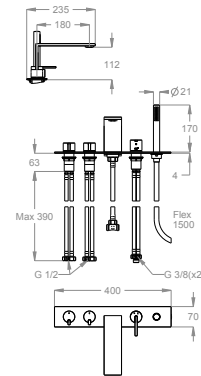

Gruppo bordo vasca al piano, con rubinetti per bocca di erogazione e miscelatore per doccia anticalcare.

### Dettagli tecnici

Articolo che prevede un'installazione al piano.

Articolo dotato di aeratore cachè.

0500624

Codice articolo della doccia.

0540048

Articolo dotato di sistema con ugelli anticalcare Fast&Easy Clean, per la rimozione del calcare con un semplice gesto della mano.

Articolo con cartuccia a dischi ceramici.

0590544

Articolo con vitone ceramico 90°.

0590412

Lunghezza del flessibile antitorsione in PVC.

L=1500