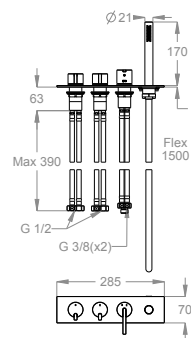

Gruppo bordo vasca al piano, con rubinetti per riempimento vasca e miscelatore per doccia anticalcare.

Finiture disponibili

Stainless Steel

50.00
Stainless Steel

Dettagli tecnici

Articolo che prevede un'installazione al piano.

Codice articolo della doccia.

0540048

Articolo con cartuccia a dischi ceramici.

0590544

Articolo con vitone ceramico 90°.

0590412

Articolo dotato di sistema con ugelli anticalcare Fast&Easy Clean, per la rimozione del calcare con un semplice gesto della mano.

Lunghezza del flessibile antitorsione in PVC.

L=1500