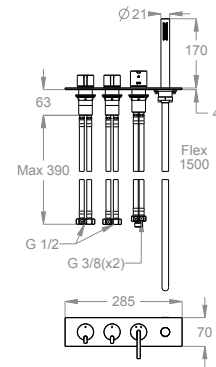

Gruppo bordo vasca al piano con doccetta duplex, senza bocca.

Finiture disponibili

Stainless Steel

50.00
Stainless Steel

Dettagli tecnici

Articolo che prevede un'installazione al piano.

Codice articolo della doccetta.

0540048

Articolo dotato di sistema con ugelli anticalcare Fast&Easy Clean, per la rimozione del calcare con un semplice gesto della mano.

Articolo con cartuccia a dischi ceramici.

0590544

Articolo con vitone ceramico 90°.

0590412

Lunghezza del flessibile antitorsione in PVC.

L=1500