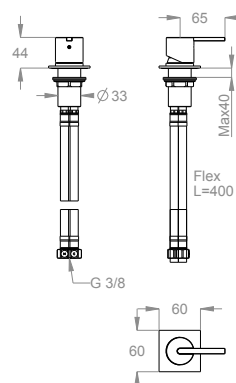

Miscelatore al piano per bocca di erogazione.

Finiture disponibili

Stainless Steel

50.00
Stainless Steel

Dettagli tecnici

Articolo che prevede un'installazione al piano.

Ingresso dell'acqua.

G 3/8 (F)

Uscita dell'acqua.

G 3/8 (F)

Articolo con cartuccia a dischi ceramici.

0590544