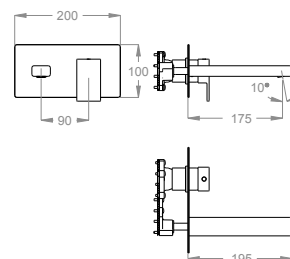

Parte esterna miscelatore lavabo incasso a parete con piastra, lunghezza 195 mm, interasse 175 mm.

Finiture disponibili

Chrome

10.00
Chrome

Black to White

28.00
Burning Black

36.00
Dark Graphite

38.00
Warm Grey