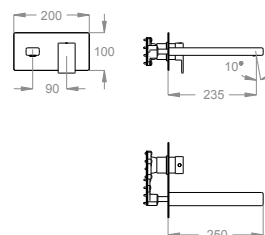

Parte esterna miscelatore lavabo incasso a parete con piastra, lunghezza 250 mm, interasse 235 mm.