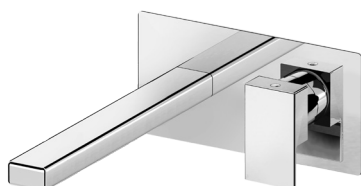

Parte esterna miscelatore lavabo incasso a parete con piastra, lunghezza 250 mm, interasse 235 mm.