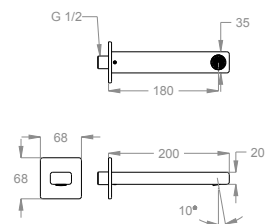

Bocca di erogazione a parete, ingresso acqua 1/2", interasse 180 mm, lunghezza 200 mm.

Finiture disponibili

Chrome

10.00
Chrome

Black to White

28.00
Burning Black

36.00
Dark Graphite

38.00
Warm Grey