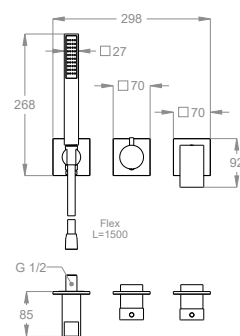

Parte esterna miscelatore doccia incasso a parete con deviatore a due uscite ad installazione orizzontale, per uscita superiore e doccia duplex.

Finiture disponibili

Chrome

10.00
Chrome

Black to White

28.00
Burning Black

Dettagli tecnici

Articolo che prevede un'installazione a parete.

Articoli complementari necessari

05.5227.0 - Parte incasso miscelatore ad installazione orizzontale a due uscite, superiore e frontale.