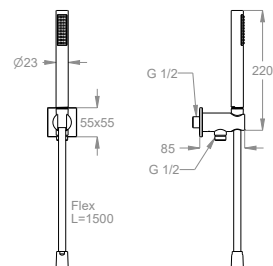

Doccetta duplex anticalcare incasso a parete con presa acqua.

Finiture disponibili

Chrome

10.00
Chrome

Black to White

28.00
Burning Black

36.00
Dark Graphite

38.00
Warm Grey

Ingresso dell'acqua.

G 1/2

Codice articolo della doccia.

0540043

Articolo dotato di sistema con ugelli anticalcare Fast&Easy Clean, per la rimozione del calcare con un semplice gesto della mano.

Lunghezza del flessibile antitorsione in PVC.

L=1500

Supporto doccia con copertura interna antigraffio.

Articolo dotato di sistema di regolazione precisa e facilitata.