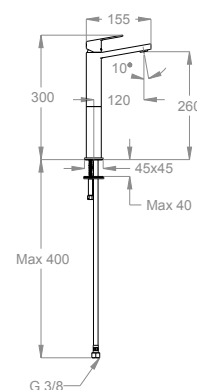

Waschtisch-Einhebelmischer, Höhe 300 mm, Ausladung 120 mm, ohne Ablaufgarnitur und Loch für Zugstange.

Verfügbare Ausführungen

Chrome

10.00
Chrome

Black to White

28.00
Burning Black

36.00
Dark Graphite

38.00
Warm Grey