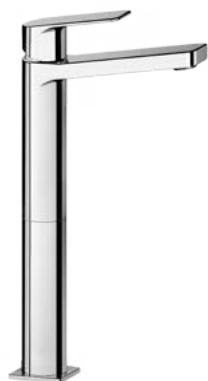

Waschtisch-Einhebelmischer, Höhe 300 mm, Ausladung 120 mm, ohne Ablaufgarnitur und Loch für Zugstange.

Verfügbare Ausführungen

Chrome

10.00
Chrome

Black to White

28.00
Burning Black

36.00
Dark Graphite

38.00
Warm Grey

31.00
Icy Grey

33.00
Light Sand

20.01
White Chalk

Brushed

22.00
Glossy Ancient Brass

42.00
Ancient Brass

44.00
Frosted Silver

46.00
Trendy Copper

Matt Luxe

60.00
Ravishing Gold

61.00
Gentle Copper

62.00
Sparkling Silver

63.00
Royal Black

64.00
Silky Rose

Matt Golden

43.00
Matt Majestic Gold

45.00
Matt Deluxe Gold

Technische Details

Artikel für Installation auf der Fläche.

Artikel mit verstecktem Luftsprudler.

0500629

Artikel mit flexiblen Druckschläuchen.

Artikel mit Kartusche mit Keramikscheiben.