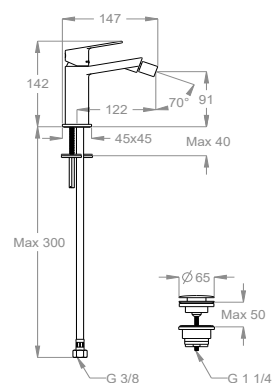

Miscelatore bidet h. 140 mm, interasse 120 mm, CON SCARICO CLIC/CLAC.

Finiture disponibili

Chrome

10.00
Chrome

Black to White

28.00
Burning Black

36.00
Dark Graphite

38.00
Warm Grey