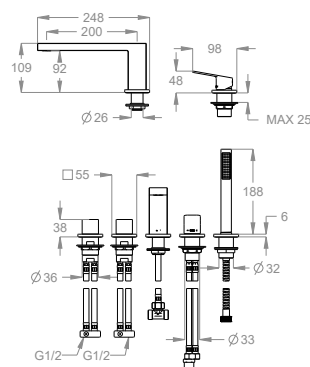

Gruppo bordo vasca a cinque fori al piano, con rubinetti per bocca di erogazione e miscelatore per doccetta anticalcare.

Finiture disponibili

Chrome

10.00
Chrome

Black to White

28.00
Burning Black

36.00
Dark Graphite

Articolo che prevede un'installazione al piano.

Articolo dotato di rompigitto.

0500624

Codice articolo della doccetta.

0500716

Articolo dotato di sistema con ugelli anticalcare Fast&Easy Clean, per la rimozione del calcare con un semplice gesto della mano.

Articolo con cartuccia a dischi ceramici.

0590546

Articolo con vitone ceramico 90°.

0590401

Lunghezza del flessibile antitorsione in ottone doppia aggraffatura.

L=1500