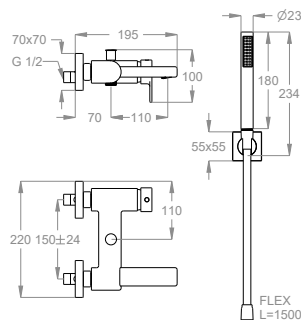

Miscelatore vasca esterno a parete con deviatore e doccia duplex.

Finiture disponibili

Chrome

10.00
Chrome

Black to White

28.00
Burning Black

36.00
Dark Graphite

38.00
Warm Grey

31.00
Icy Grey

33.00
Light Sand

20.01
White Chalk

Brushed

44.00
Frosted Silver

40.00
Deep Bronze

41.00
Urban Brass

47.00
Industrial Copper

Matt Luxe

60.00
Ravishing Gold

61.00
Gentle Copper

62.00
Sparkling Silver

63.00
Royal Black

64.00
Silky Rose

Matt Golden

43.00
Matt Majestic Gold

45.00
Matt Deluxe Gold

Special Outfits

76.00
Ocean Dream

77.00
Blazing Sunset

78.00
Mocha Coffee

79.00
Brown Caramel

Dettagli tecnici

Articolo che prevede un'installazione a parete.

Articolo dotato di rompigitto.

0500624

Codice articolo della doccia.

0540043

Articolo con cartuccia a dischi ceramici.

0590538

Lunghezza del flessibile antitorsione in PVC.

L=1500

Supporto doccia con copertura interna antigraffio.

Articolo dotato di sistema di regolazione precisa e facilitata.