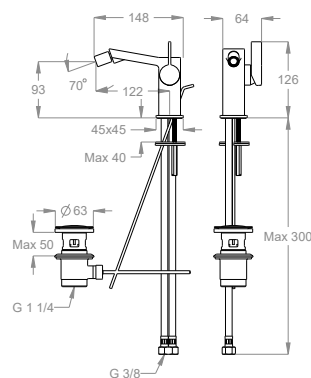

Bidet-Einhebelmischer Höhe 126 mm, Ausladung 122 mm, MIT ABLAUFGARNITUR UND ZUGSTANGE.

Verfügbare Ausführungen

Chrome

10.00
Chrome

Technische Details

Artikel für Installation auf der Fläche.

Artikel mit schwenkbarem Luftsprudler.

0500639

Artikel mit flexiblen Druckschläuchen.

Artikel mit Kartusche mit Keramikscheiben.

0590588

Artikel mit Ablaufgarnitur und Zugstange.

0410080

Wassersparender Artikel.

6 L/min