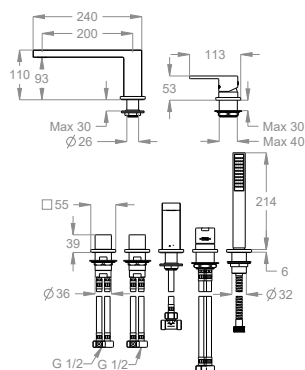

Gruppo bordo vasca a cinque fori al piano, con rubinetti per bocca di erogazione e miscelatore per doccetta anticalcare.

## Dettagli tecnici

Articolo che prevede un'installazione al piano.

Articolo dotato di rompigitto.

0500624

Codice articolo della doccetta.

0500713

Articolo dotato di sistema con ugelli anticalcare Fast&Easy Clean, per la rimozione del calcare con un semplice gesto della mano.

Articolo con cartuccia a dischi ceramici.

0590538

Articolo con vitone ceramico 90°.

0590401

Lunghezza del flessibile antitorsione in ottone doppia aggraffatura.

L=1500