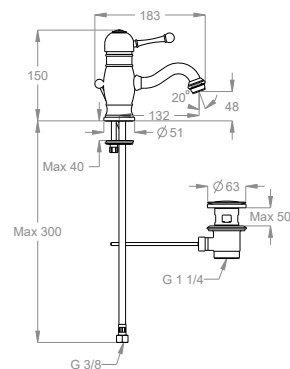

Miscelatore lavabo h. 150 mm, interasse 130 mm, con scarico e salterello.

Articolo a risparmio idrico.

0590526

0410080

6 L/min