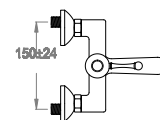

Miscelatore vasca esterno a parete con deviatore e attacco flex.

Finiture disponibili

Chrome

10.00
Chrome

Chrome & Black Ceramic

10.08
Chrome & Black Ceramic

Black to White

28.00
Burning Black