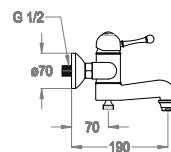

Miscelatore vasca esterno a parete con deviatore e attacco flex.

Finiture disponibili

Chrome

10.00
Chrome

Chrome & Black Ceramic

10.08
Chrome & Black Ceramic

Black to White

28.00
Burning Black