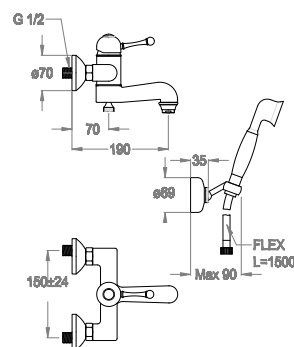

Miscelatore vasca esterno a parete con deviatore e doccetta duplex.

## Dettagli tecnici

Articolo che prevede un'installazione a parete.

Articolo dotato di aeratore.

Codice articolo della doccetta.

Articolo con cartuccia a dischi ceramici.

Lunghezza del flessibile antitorsione in ottone doppia aggraffatura.

0590538

L=1500

0540022