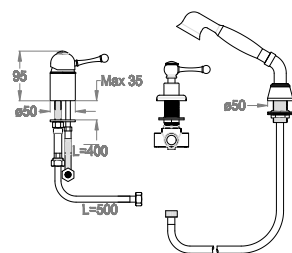

Gruppo bordo vasca a tre fori al piano, con deviatore e doccetta duplex, senza bocca.

## Dettagli tecnici

	Articolo che prevede un'installazione al piano.		Codice articolo della doccetta.		Articolo con cartuccia a dischi ceramici.
		0500706		0590538	
	Articolo con cartuccia deviatrice.		Lunghezza del flessibile antitorsione in ottone doppia aggraffatura.		
0590572		L=1500			