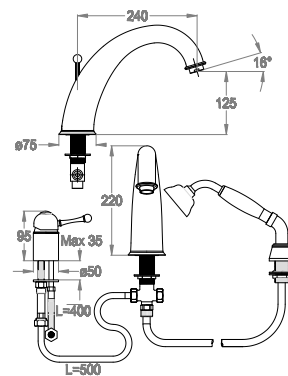

Gruppo bordo vasca a tre fori al piano, con deviatore e doccetta duplex.

Finiture disponibili

Chrome

10.00
Chrome

Chrome & Black Ceramic

10.08
Chrome & Black Ceramic

Black to White

28.00
Burning Black

Articolo che prevede un'installazione al piano.

Articolo dotato di aeratore.

0360220

Codice articolo della doccetta.

0500706

Articolo con cartuccia a dischi ceramici.

0590538

Lunghezza del flessibile antitorsione in ottone doppia aggraffatura.

L=1500