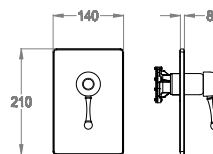

Parte esterna miscelatore doccia incasso a parete a una uscita.

Finiture disponibili

Chrome		Chrome & Black Ceramic			
10.00 Chrome	10.08 Chrome & Black Ceramic				
Black to White					
28.00 Burning Black	36.00 Dark Graphite	38.00 Warm Grey	31.00 Icy Grey	33.00 Light Sand	20.01 White Chalk
Brushed					
44.00 Frosted Silver	40.00 Deep Bronze	41.00 Urban Brass	47.00 Industrial Copper		
Matt Luxe					
60.00 Ravishing Gold	61.00 Gentle Copper	62.00 Sparkling Silver	63.00 Royal Black	64.00 Silky Rose	
Golden			Matt Golden		
13.00 Majestic Gold	14.00 Deluxe Gold	14.09 Deluxe Gold & Brown Ceramic	43.00 Matt Majestic Gold	45.00 Matt Deluxe Gold	

Dettagli tecnici

Articolo che prevede un'installazione a parete.

Articolo con cartuccia a dischi ceramici.

Articolo con due entrate e una uscita.

Articolo certificato DVGW.

EN 817

Articoli complementari necessari