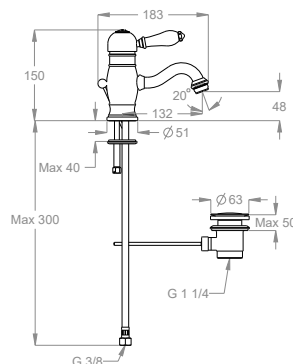

Miscelatore lavabo h. 150 mm, interasse 130 mm, con scarico e salterello.

Finiture disponibili

Chrome		Chrome & Black Ceramic			
10.00 Chrome	10.08 Chrome & Black Ceramic				
Black to White					
28.00 Burning Black	36.00 Dark Graphite	38.00 Warm Grey	31.00 Icy Grey	33.00 Light Sand	20.01 White Chalk
Brushed					
44.00 Frosted Silver	40.00 Deep Bronze	41.00 Urban Brass	47.00 Industrial Copper		
Matt Luxe					
60.00 Ravishing Gold	61.00 Gentle Copper	62.00 Sparkling Silver	63.00 Royal Black	64.00 Silky Rose	
Golden			Matt Golden		
13.00 Majestic Gold	14.00 Deluxe Gold	14.09 Deluxe Gold & Brown Ceramic	43.00 Matt Majestic Gold	45.00 Matt Deluxe Gold	

Dettagli tecnici

Articolo che prevede un'installazione al piano.

Articolo dotato di aeratore.

Articolo con attacchi flessibili.

Articolo con cartuccia a dischi ceramici.

Articolo dotato di scarico e asta con salterello.

Articolo a risparmio idrico.

0590526

0410080

6 L/min