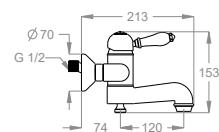

Miscelatore vasca esterno a parete con deviatore e attacco flex.

Finiture disponibili

Chrome	Chrome & Black Ceramic				
10.00 Chrome	10.08 Chrome & Black Ceramic				
Black to White					
28.00 Burning Black	36.00 Dark Graphite	38.00 Warm Grey	31.00 Icy Grey	33.00 Light Sand	20.01 White Chalk
Brushed					
44.00 Frosted Silver	40.00 Deep Bronze	41.00 Urban Brass	47.00 Industrial Copper		
Matt Luxe					
60.00 Ravishing Gold	61.00 Gentle Copper	62.00 Sparkling Silver	63.00 Royal Black	64.00 Silky Rose	
Golden			Matt Golden		
13.00 Majestic Gold	14.00 Deluxe Gold	14.09 Deluxe Gold & Brown Ceramic	43.00 Matt Majestic Gold	45.00 Matt Deluxe Gold	

Dettagli tecnici

	Articolo che prevede un'installazione a parete.		Articolo dotato di aeratore.		Articolo con cartuccia a dischi ceramici.
		0500394		0590538	