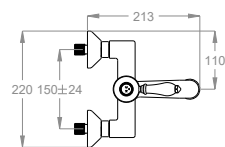

Miscelatore vasca esterno a parete con deviatore e attacco flex.

Finiture disponibili

Chrome	Chrome & Black Ceramic				
10.00 Chrome	10.08 Chrome & Black Ceramic				
Black to White					
28.00 Burning Black	36.00 Dark Graphite	38.00 Warm Grey	31.00 Icy Grey	33.00 Light Sand	20.01 White Chalk
Brushed					
44.00 Frosted Silver	40.00 Deep Bronze	41.00 Urban Brass	47.00 Industrial Copper		
Matt Luxe					
60.00 Ravishing Gold	61.00 Gentle Copper	62.00 Sparkling Silver	63.00 Royal Black	64.00 Silky Rose	
Golden			Matt Golden		
13.00 Majestic Gold	14.00 Deluxe Gold	14.09 Deluxe Gold & Brown Ceramic	43.00 Matt Majestic Gold	45.00 Matt Deluxe Gold	

Dettagli tecnici

	Articolo che prevede un'installazione a parete.		Articolo dotato di aeratore.		Articolo con cartuccia a dischi ceramici.
		0500394		0590538	