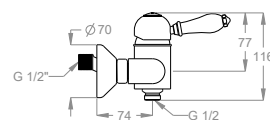

Miscelatore doccia esterno a parete con attacco flex.

Finiture disponibili

Chrome		Chrome & Black Ceramic			
	10.00 Chrome		10.08 Chrome & Black Ceramic		
Black to White					
	28.00 Burning Black		36.00 Dark Graphite		38.00 Warm Grey
			31.00 Icy Grey		33.00 Light Sand
			20.01 White Chalk		
Brushed					
	44.00 Frosted Silver		40.00 Deep Bronze		41.00 Urban Brass
			47.00 Industrial Copper		
Matt Luxe					
	60.00 Ravishing Gold		61.00 Gentle Copper		62.00 Sparkling Silver
			63.00 Royal Black		64.00 Silky Rose
Golden			Matt Golden		
	13.00 Majestic Gold		14.00 Deluxe Gold		14.09 Deluxe Gold & Brown Ceramic
			43.00 Matt Majestic Gold		45.00 Matt Deluxe Gold

Dettagli tecnici

	Articolo che prevede un'installazione a parete.		Uscita dell'acqua.		Articolo con cartuccia a dischi ceramici.
		G 1/2		0590538	