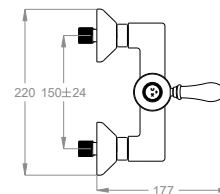

Miscelatore doccia esterno a parete con attacco flex.

Finiture disponibili

Chrome		Chrome & Black Ceramic			
	10.00 Chrome		10.08 Chrome & Black Ceramic		
Black to White					
	28.00 Burning Black		36.00 Dark Graphite		38.00 Warm Grey
			31.00 Icy Grey		33.00 Light Sand
			20.01 White Chalk		
Brushed					
	44.00 Frosted Silver		40.00 Deep Bronze		41.00 Urban Brass
			47.00 Industrial Copper		
Matt Luxe					
	60.00 Ravishing Gold		61.00 Gentle Copper		62.00 Sparkling Silver
			63.00 Royal Black		64.00 Silky Rose
Golden			Matt Golden		
	13.00 Majestic Gold		14.00 Deluxe Gold		14.09 Deluxe Gold & Brown Ceramic
			43.00 Matt Majestic Gold		45.00 Matt Deluxe Gold

Dettagli tecnici

	Articolo che prevede un'installazione a parete.		Uscita dell'acqua.		Articolo con cartuccia a dischi ceramici.
		G 1/2		0590538	