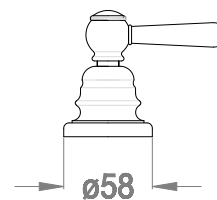

Parte esterna rubinetto incasso a parete COLD.

Finiture disponibili

Chrome		Chrome & Black Ceramic			
					
10.00 Chrome		10.08 Chrome & Black Ceramic			
Black to White					
					
28.00 Burning Black	36.00 Dark Graphite	38.00 Warm Grey	31.00 Icy Grey	33.00 Light Sand	20.01 White Chalk
Brushed					
					
22.00 Glossy Ancient Brass	42.00 Ancient Brass	44.00 Frosted Silver	46.00 Trendy Copper		
Matt Luxe					
					
60.00 Ravishing Gold	61.00 Gentle Copper	62.00 Sparkling Silver	63.00 Royal Black	64.00 Silky Rose	
Golden			Matt Golden		
					
13.00 Majestic Gold	14.00 Deluxe Gold	14.09 Deluxe Gold & Brown Ceramic	43.00 Matt Majestic Gold	45.00 Matt Deluxe Gold	

Dettagli tecnici

Articolo che prevede un'installazione a parete.

Articoli complementari necessari

05.2451.4 - Parte incasso rubinetto destro a parete.