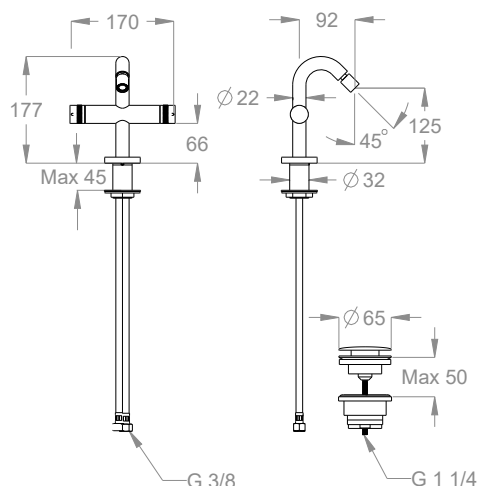

Einloch-Bidetarmatur Höhe 177 mm, Ausladung 92 mm, MIT CLIC/CLAC-ABLAUFGARNITUR.

Verfügbare Ausführungen

Chrome + Black to White

- 10.21 Chrome + White Chalk
- 10.27 Chrome + Burning Black

Black to White + Chrome

0500634

Artikel mit flexiblen Druckschläuchen.

Artikel mit Keramikoberteil 90°.

0590408-9

Wassersparender Artikel.

6 L/min

Artikel mit Clic/Clac-Abflussgarnitur.

0410050