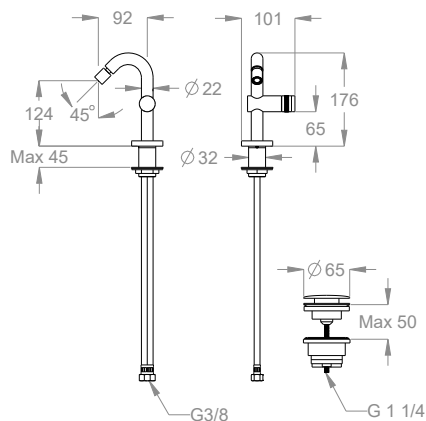

Miscelatore bidet h. 176 mm, interasse 92 mm, CON SCARICO CLIC/CLAC.

Finiture disponibili

Chrome + Black to White

10.21
Chrome + White Chalk

10.27
Chrome + Burning Black

Black to White + Chrome

20.10
White Chalk + Chrome