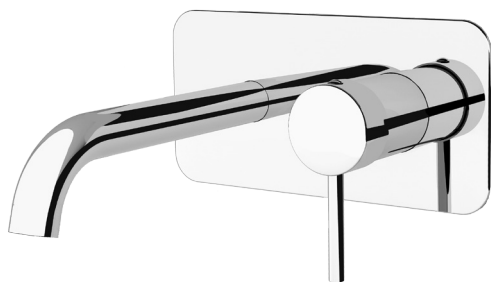

Parte esterna miscelatore lavabo incasso a parete con piastra, lunghezza 190 mm, interasse 180 mm.

Finiture disponibili

Chrome

10.00
Chrome

Black to White

28.00
Burning Black

36.00
Dark Graphite

38.00
Warm Grey