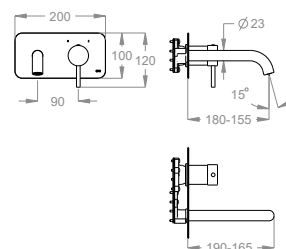

Parte esterna miscelatore lavabo incasso a parete con piastra, lunghezza 190 mm, interasse 180 mm.

Finiture disponibili

Chrome

10.00
Chrome

Black to White

28.00
Burning Black

36.00
Dark Graphite

38.00
Warm Grey