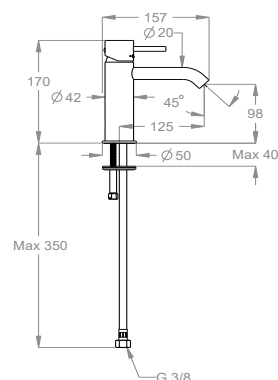

Miscelatore lavabo h. 170 mm, interasse 125 mm, SENZA SCARICO.