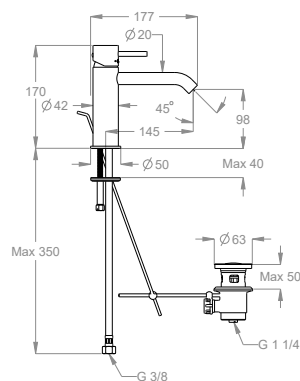

Miscelatore lavabo h. 170 mm, interasse 145 mm, CON SCARICO E SALTERELLO.