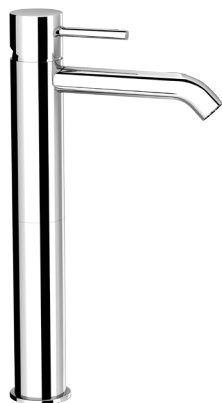

Miscelatore lavabo h. 295 mm, interasse 165 mm, SENZA SCARICO.