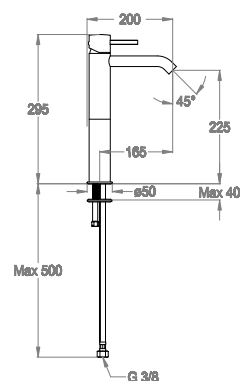

Miscelatore lavabo h. 295 mm, interasse 165 mm, SENZA SCARICO.