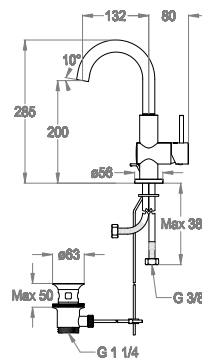

Waschtisch-Einhebelmischer, Höhe 285 mm, Ausladung 132 mm, mit Schwenkauslauf, Ablaufgarnitur und Zugstange.

Verfügbare Ausführungen

Chrome

10.00
Chrome

Black to White

28.00
Burning Black

36.00
Dark Graphite

43.00
Matt Majestic Gold

45.00
Matt Deluxe Gold

Technische Details

Artikel für Installation auf der Fläche.

Wassersparender Artikel.

6 L/min

Artikel mit flexiblen Druckschläuchen.

Artikel mit Kartusche mit Keramikscheiben.