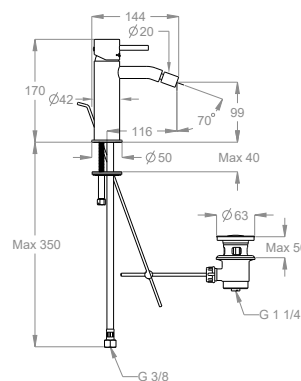

Miscelatore bidet h. 170 mm, interasse 116 mm, CON SCARICO E SALTERELLO.

Finiture disponibili

Chrome

10.00
Chrome

Dettagli tecnici

Articolo che prevede un'installazione al piano.

Articolo dotato di aeratore orientabile.

0500639

Articolo con attacchi flessibili.

Articolo con cartuccia a dischi ceramici.

0590535

Articolo dotato di scarico e asta con salterello.

0410080

Articolo a risparmio idrico.

6 L/min