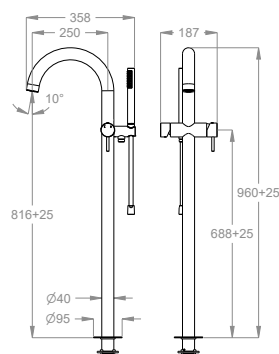

Parte esterna gruppo bordo vasca a pavimento, con miscelatore per bocca di erogazione e miscelatore per doccetta anticalcare.

Finiture disponibili

Chrome

10.00
Chrome

Black to White

28.00
Burning Black

36.00
Dark Graphite

Articolo che prevede un'installazione a pavimento.

Articolo dotato di aeratore cachè.

0500624

Codice articolo della doccetta.

0540043

Articolo dotato di sistema con ugelli anticalcare Fast&Easy Clean, per la rimozione del calcare con un semplice gesto della mano.

Articolo con cartuccia a dischi ceramici.

0590586

Articolo con cartuccia deviatrice.

0590546

Lunghezza del flessibile antitorsione in PVC.

L=1500

Articoli complementari necessari

05.2146.4 - Parte incasso miscelatore a pavimento.