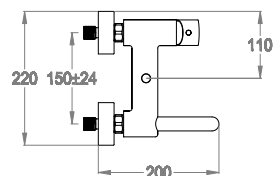

AP-Wannenfüll- und Brausearmatur mit Umstellventil und Verbindung für Brauseschlauch.