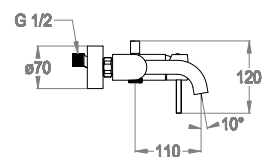

AP-Wannenfüll- und Brausearmatur mit Umstellventil und Verbindung für Brauseschlauch.