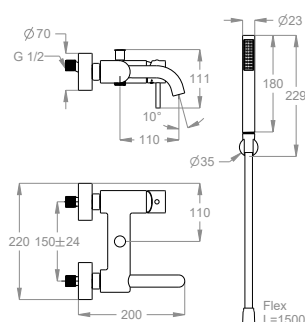

Miscelatore vasca esterno a parete con deviatore e doccia duplex.

Finiture disponibili

Chrome

10.00
Chrome

Black to White

28.00
Burning Black

36.00
Dark Graphite

38.00
Warm Grey

31.00
Icy Grey

33.00
Light Sand

20.01
White Chalk

Brushed

44.00
Frosted Silver

40.00
Deep Bronze

41.00
Urban Brass

47.00
Industrial Copper

Matt Luxe

60.00
Ravishing Gold

61.00
Gentle Copper

62.00
Sparkling Silver

63.00
Royal Black

64.00
Silky Rose

Matt Golden

43.00
Matt Majestic Gold

45.00
Matt Deluxe Gold

Special Outfits

76.00
Ocean Dream

77.00
Blazing Sunset

78.00
Mocha Coffee

79.00
Brown Caramel

Dettagli tecnici

Articolo che prevede un'installazione a parete.

Articolo dotato di rompigetto.

0500622

Codice articolo della doccia.

0540043

Articolo con cartuccia a dischi ceramici.

0590535

Lunghezza del flessibile antitorsione in PVC.

L=1500

Supporto doccia con copertura interna antigraffio.

Articolo dotato di sistema di regolazione precisa e facilitata.