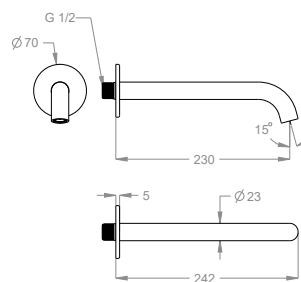

Bocca di erogazione a parete, ingresso acqua 1/2", interasse 230 mm, lunghezza 245 mm.

Finiture disponibili

Chrome

10.00
Chrome

Black to White

28.00
Burning Black

36.00
Dark Graphite

38.00
Warm Grey