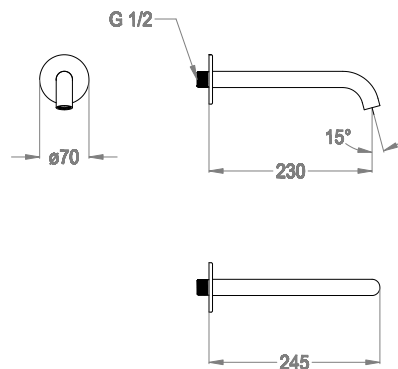

Bocca di erogazione a parete, ingresso acqua 1/2", interasse 230 mm, lunghezza 245 mm.

Finiture disponibili

Chrome

10.00
Chrome

Black to White

28.00
Burning Black

36.00
Dark Graphite

38.00
Warm Grey