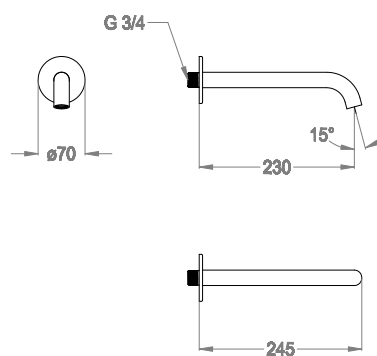

Bocca di erogazione a parete, ingresso acqua 3/4", interasse 230 mm, lunghezza 245 mm.

Finiture disponibili

Chrome

10.00
Chrome

Black to White

28.00
Burning Black

36.00
Dark Graphite

38.00
Warm Grey