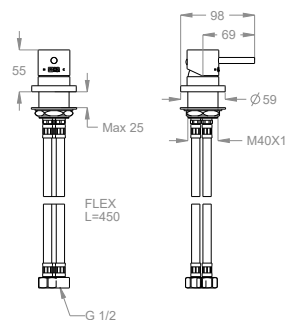

Miscelatore al piano per bocca di erogazione.

Finiture disponibili

Chrome

10.00
Chrome

Black to White

28.00
Burning Black

36.00
Dark Graphite

38.00
Warm Grey

Ingresso dell'acqua.

G 1/2 (F)

Uscita dell'acqua.

G 1/2 (F)

Articolo con cartuccia a dischi ceramici.

0590538