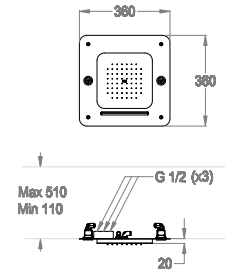

Fertigmontageset zu UP-Multifunktions-Regenbrause zur Deckenmontage, 360x360 mm aus Edelstahl, mit Regen-, Wasserfallstrahl und Verneblerdüsen.

Verfügbare Ausführungen

Chrome

10.00
Chrome

Black to White

28.00
Burning Black

77.00
Blazing Sunset

78.00
Mocha Coffee

79.00
Brown Caramel

Technische Details

Artikel, für den eine Zwischendecke benötigt wird.

Wasseranschluss.

G 1/2 x3

Abmessung der quadratischen Kopfbrause.