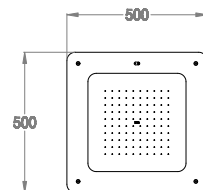

Parte esterna soffione doccia incasso a soffitto 500x500 mm in acciaio inox, con LED RGB a basso voltaggio e telecomando di controllo per cromoterapia.

## Dettagli tecnici

Articolo che richiede controsoffittatura.

Ingresso dell'acqua.

G 1/2

Misura del soffione doccia quadrato.

500x500

Numero ugelli del soffione doccia.

100