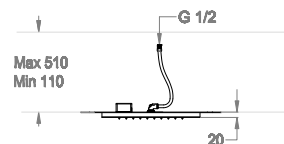

Parte esterna soffione doccia incasso a soffitto 500x500 mm in acciaio inox, con LED RGB a basso voltaggio e telecomando di controllo per cromoterapia.

## Dettagli tecnici

Articolo che richiede controsoffittatura.

Ingresso dell'acqua.

G 1/2

Misura del soffione doccia quadrato.

500x500

Numero ugelli del soffione doccia.

100