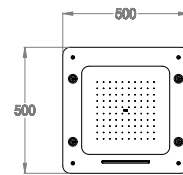

Fertigmontageset zu UP-Multifunktions-Regenbrause zur Deckenmontage, 500x500 mm aus Edelstahl, mit Regen-, Wasserfallstrahl und Verneblerdüsen.

Verfügbare Ausführungen

Chrome

10.00
Chrome

Black to White

28.00
Burning Black

77.00
Blazing Sunset

78.00
Mocha Coffee

79.00
Brown Caramel

Technische Details

Artikel, für den eine Zwischendecke benötigt wird.

Wasseranschluss.

G 1/2 x3

Abmessung der quadratischen Kopfbrause.