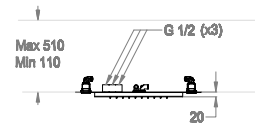

Fertigmontageset zu UP-Multifunktions-Regenbrause zur Deckenmontage, 500x500 mm aus Edelstahl, mit Regen-, Wasserfallstrahl und Verneblerdüsen.

Verfügbare Ausführungen

Chrome

10.00
Chrome

Black to White

28.00
Burning Black

77.00
Blazing Sunset

78.00
Mocha Coffee

79.00
Brown Caramel

Technische Details

Artikel, für den eine Zwischendecke benötigt wird.

Wasseranschluss.

G 1/2 x3

Abmessung der quadratischen Kopfbrause.