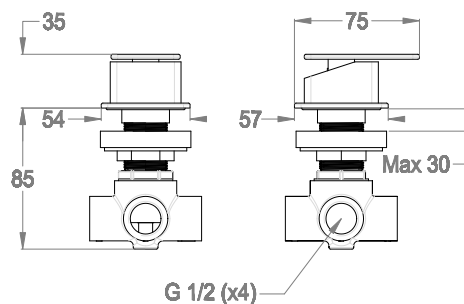

Deviatore incasso al piano a tre uscite.

Finiture disponibili

Chrome

10.00
Chrome

Black to White

28.00
Burning Black

36.00
Dark Graphite

38.00
Warm Grey

45.00
Matt Deluxe Gold

Dettagli tecnici

Articolo che prevede un'installazione al piano.

Ingresso dell'acqua.

Uscita dell'acqua.

G 1/2 (F)

G 1/2 (F)

Articolo con cartuccia deviatrice.