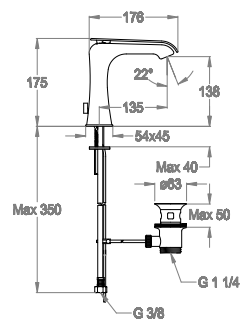

Miscelatore lavabo h. 175 mm, interasse 135 mm, CON SCARICO E SALTERELLO.