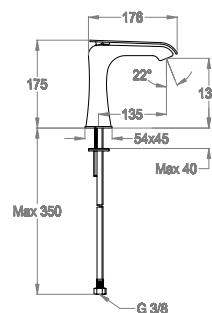

Miscelatore lavabo h. 175 mm, interasse 135 mm, SENZA SCARICO.

Finiture disponibili

Chrome

10.00
Chrome

Black to White

28.00
Burning Black

36.00
Dark Graphite

38.00
Warm Grey

Articolo con cartuccia a dischi ceramici.

Articolo a risparmio idrico.

0590529

6 L/min