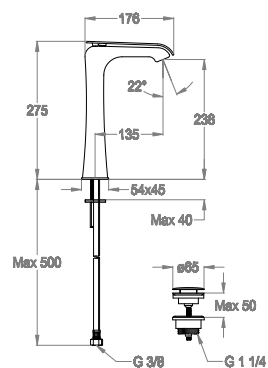

Miscelatore lavabo h. 275 mm, interasse 135 mm, SENZA SCARICO.

Finiture disponibili

Chrome

10.00
Chrome

Black to White

28.00
Burning Black

36.00
Dark Graphite

38.00
Warm Grey

64.00
Silky Rose

Matt Golden

43.00
Matt Majestic Gold

45.00
Matt Deluxe Gold

Dettagli tecnici

Articolo che prevede un'installazione al piano.

Articolo dotato di aeratore cachè.

0500634

Articolo con attacchi flessibili.

Articolo con cartuccia a dischi ceramici.

0590529

Articolo a risparmio idrico.

6 L/min