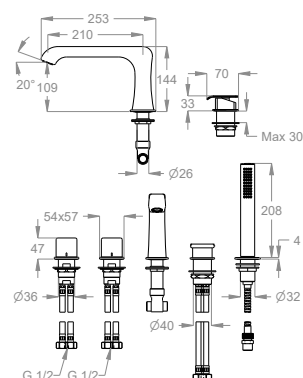

Gruppo bordo vasca a cinque fori al piano, con rubinetti per bocca di erogazione e miscelatore per doccetta anticalcare.

## Dettagli tecnici

Articolo che prevede un'installazione al piano.

Articolo dotato di aeratore cachè.

0500623

Codice articolo della doccetta.

0500714

Articolo dotato di sistema con ugelli anticalcare Fast&Easy Clean, per la rimozione del calcare con un semplice gesto della mano.

Articolo con cartuccia a dischi ceramici.

0590538

Articolo con vitone ceramico 90°.

0590401

Lunghezza del flessibile antitorsione in ottone doppia aggaffatura.

L=1500