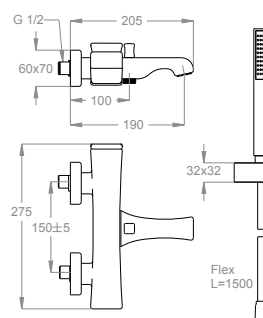

Miscelatore vasca esterno a parete con deviatore e doccia duplex.

Finiture disponibili

Chrome

10.00
Chrome

Black to White

28.00
Burning Black

36.00
Dark Graphite

38.00
Warm Grey

31.00
Icy Grey

33.00
Light Sand

20.01
White Chalk

Matt Luxe

60.00
Ravishing Gold

61.00
Gentle Copper

62.00
Sparkling Silver

63.00
Royal Black

64.00
Silky Rose

Matt Golden

43.00
Matt Majestic Gold

45.00
Matt Deluxe Gold

Dettagli tecnici

Articolo che prevede un'installazione a parete.

Articolo dotato di aeratore cachè.

0500623

Codice articolo della doccia.

0540087

Articolo dotato di sistema con ugelli anticalcare Fast&Easy Clean, per la rimozione del calcare con un semplice gesto della mano.

Articolo con cartuccia a dischi ceramici.

0590538

Lunghezza del flessibile antitorsione in PVC.

L=1500

Supporto doccia con copertura interna antigraffio.

Articolo dotato di sistema di regolazione precisa e facilitata.