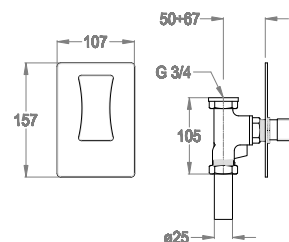

Passo rapido incasso, ingresso acqua 3/4".

Finiture disponibili

Chrome

10.00
Chrome

Black to White

28.00
Burning Black

36.00
Dark Graphite

38.00
Warm Grey