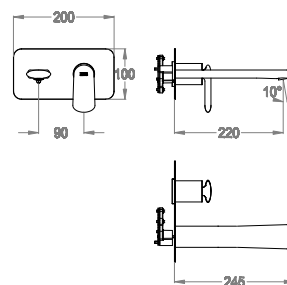

Parte esterna miscelatore lavabo incasso a parete con piastra, lunghezza 245 mm, interasse 220 mm.

Finiture disponibili

Chrome

10.00
Chrome

Black to White

28.00
Burning Black

36.00
Dark Graphite

38.00
Warm Grey