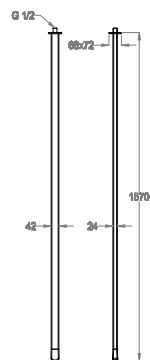

Bocca di erogazione a soffitto, ingresso acqua 1/2", lunghezza 1570 mm.

Finiture disponibili

Chrome

10.00
Chrome

Black to White

28.00
Burning Black

36.00
Dark Graphite

38.00
Warm Grey

64.00
Silky Rose

Dettagli tecnici

Articolo che prevede un'installazione a soffitto.

Articolo dotato di aeratore cachè.

0500638

Articolo a risparmio idrico.

6 L/min